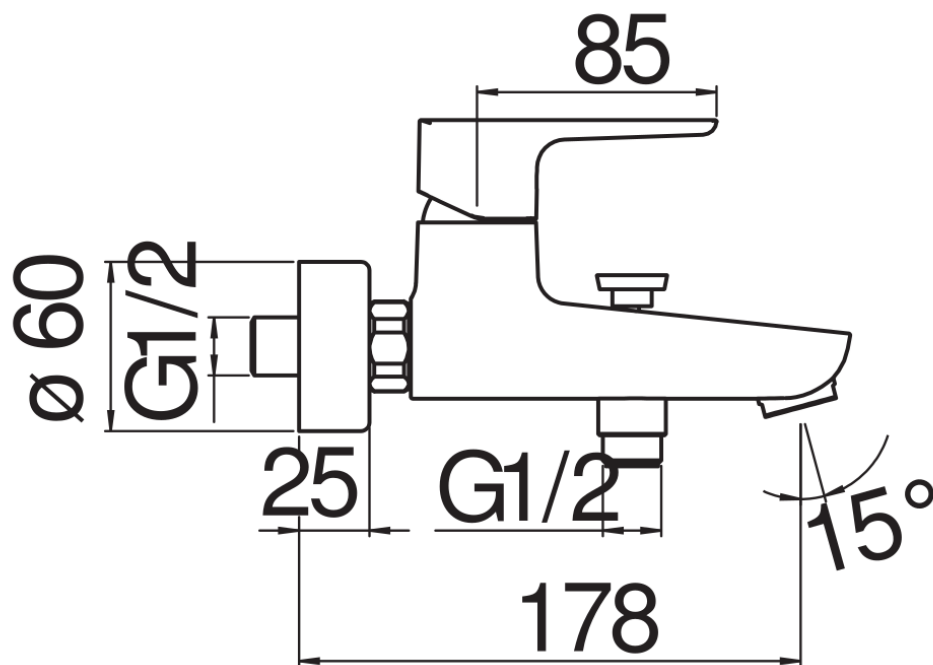

SPECIFICHE

Monocomando esterno

Chrome

Aeratore anticalcare M 28 x 1

Uscita ø 1/2"

Limitatore di portata con freno al 50%

Imballo: 22 x 15,5 x 15 cm / 0,00512 m<sup>3</sup> / 2,2 kg

CERTIFICAZIONI

DIAGRAMMA DI PORTATA: ACQUA CALDA/FREDDA

DIAGRAMMA DI PORTATA: ACQUA MISCELATA