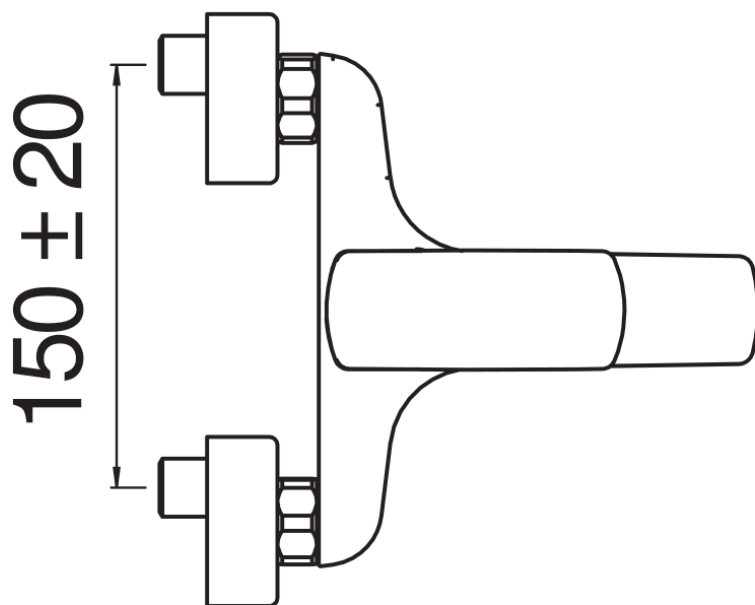

SPECIFICHE

Monocomando esterno

Chrome

Aeratore anticalcare M 28 x 1

Uscita ø 1/2"

Limitatore di portata con freno al 50%

Imballo: 22 x 15,5 x 15 cm / 0,00512 m<sup>3</sup> / 2,2 kg

CERTIFICAZIONI

DIAGRAMMA DI PORTATA: ACQUA CALDA/FREDDA

DIAGRAMMA DI PORTATA: ACQUA MISCELATA