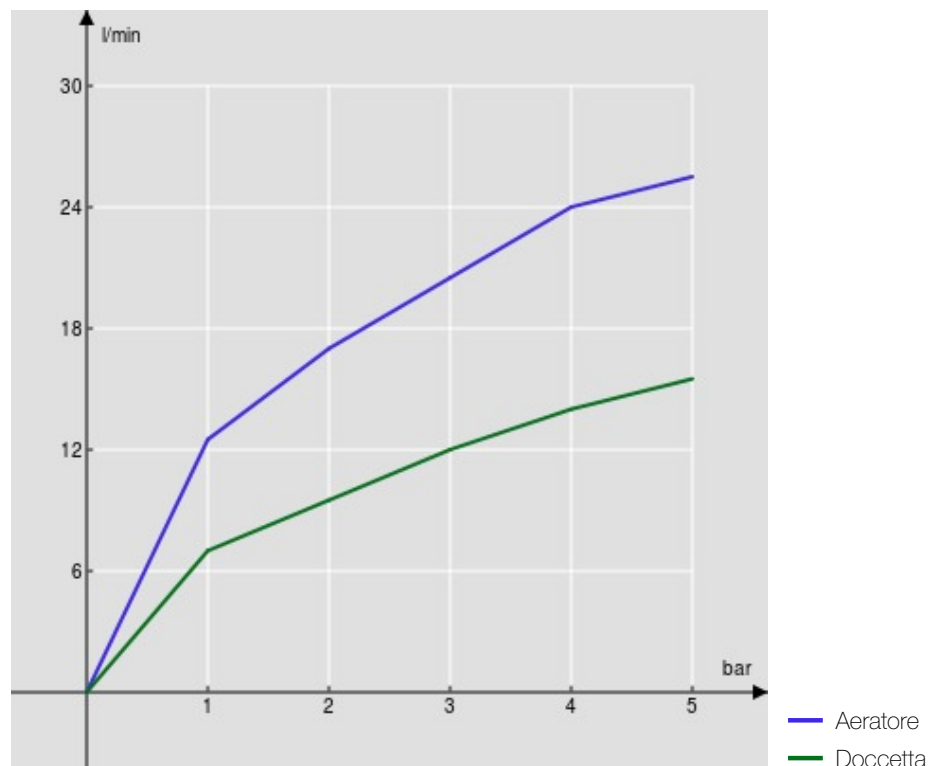

SPECIFICHE

Monocomando esterno

Chrome

Aeratore anticalcare M 28 x 1

Uscita ø 1/2"

Limitatore di portata con freno al 50%

Imballo: 22 x 15,5 x 15 cm / 0,00512 m<sup>3</sup> / 2,2 kg

CERTIFICAZIONI

DIAGRAMMA DI PORTATA: ACQUA CALDA/FREDDA

DIAGRAMMA DI PORTATA: ACQUA MISCELATA